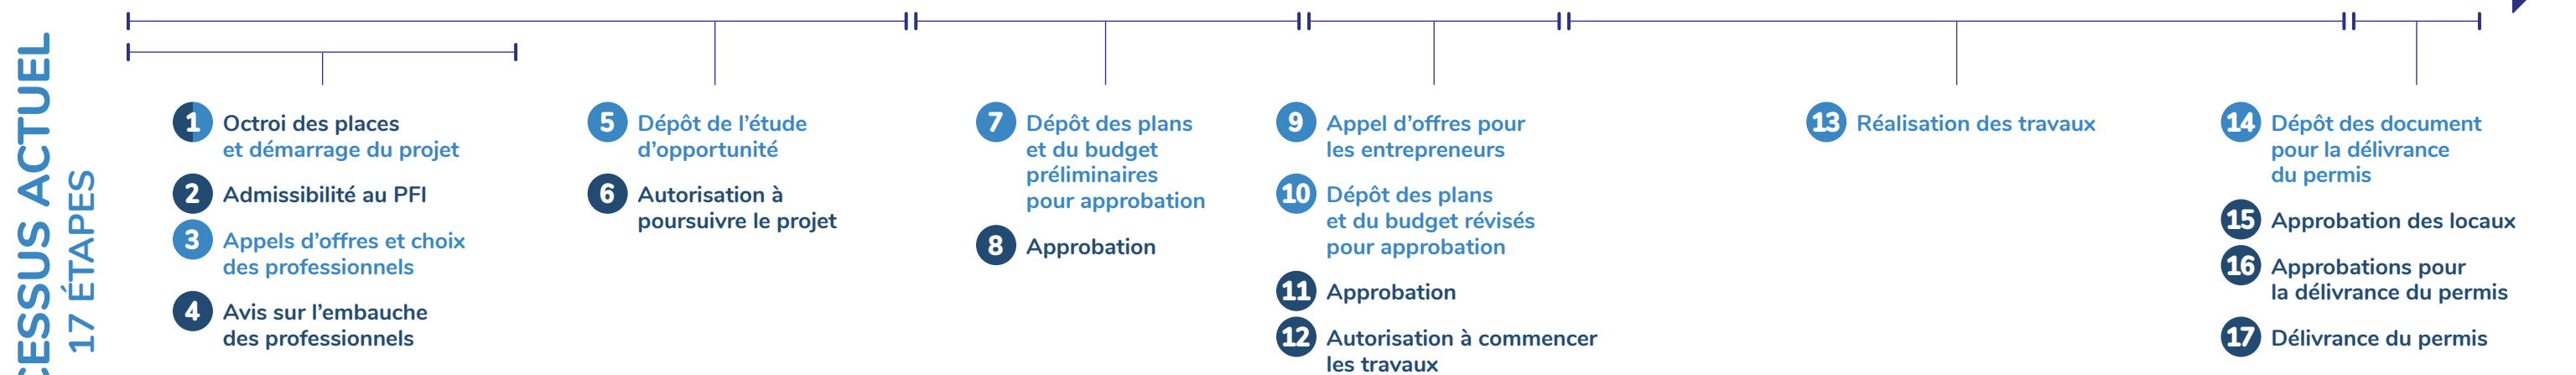

PROCESSUS DE DÉVELOPPEMENT DES PLACES EN CPE

PROCESSUS OPTIMISÉ
9 ÉTAPES

PROCESSUS ACTUEL
17 ÉTAPES

LÉGENDE	
PROCESSUS OPTIMISÉ	PROCESSUS ACTUEL
● Demandeur	● Demandeur
● MFA	● MFA

Changements prévus pour l'amélioration des délais de réalisation

- Appel d'offres:
 - sur invitation à partir de 25 000\$ au lieu de 5 000\$
 - public à partir de 105 700\$ au lieu de 50 000\$
- Programme de financement des infrastructures (PFI)

Tous les projets de CPE seront admissibles à un financement à 100%. Par ailleurs, une situation financière avantageuse du CPE est prise en considération aux fins d'une mise de fonds.
- Avance de fonds de 50 000\$ dès l'octroi des places
- Processus simplifié pour la délégation des signatures