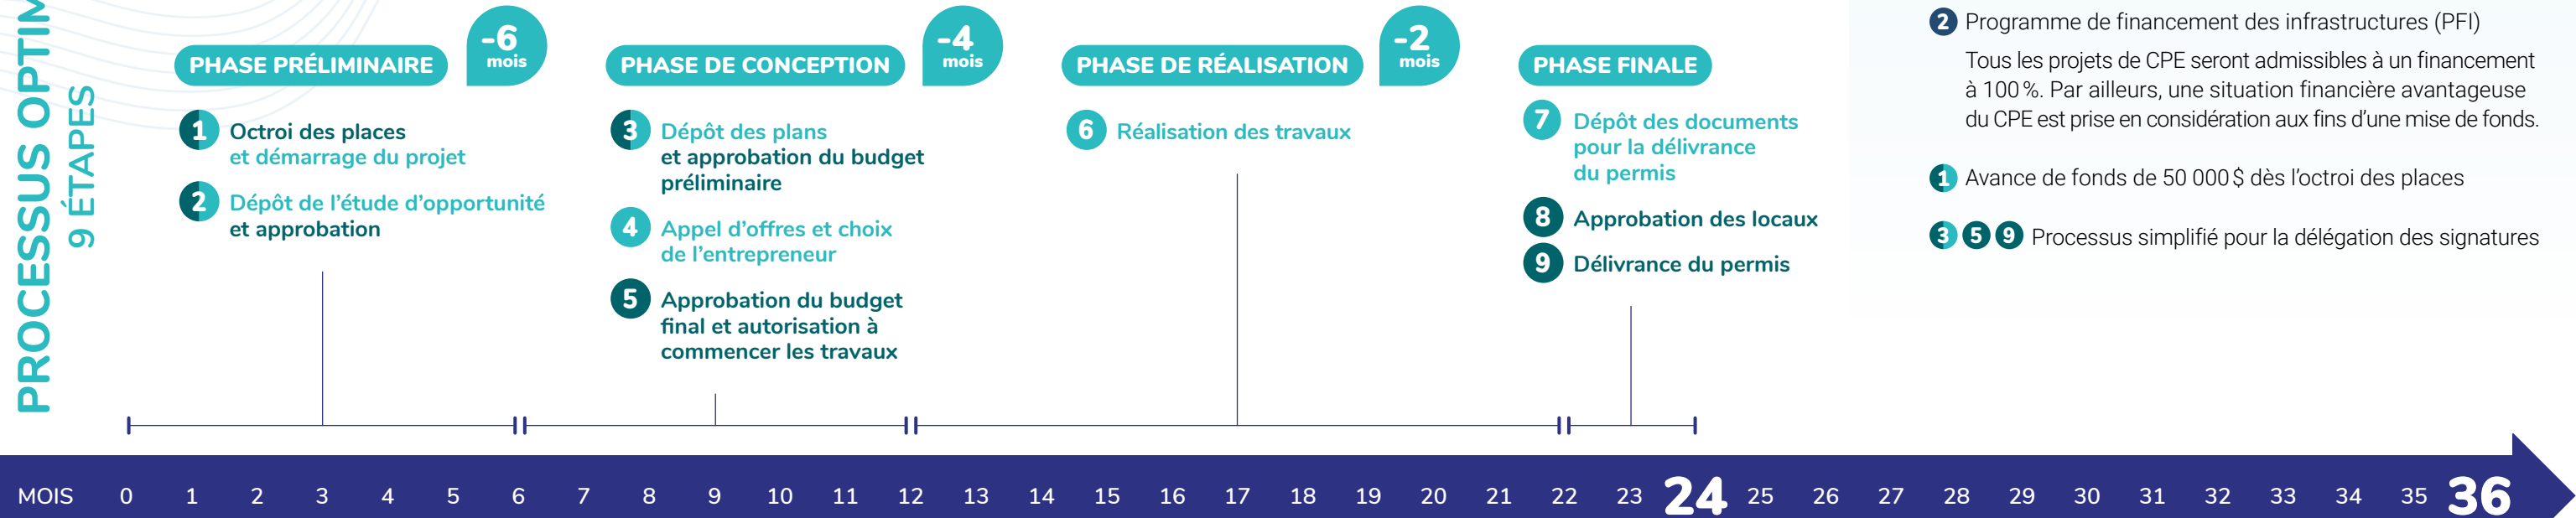

PROCESSUS DE DÉVELOPPEMENT DES PLACES EN CPE

PROCESSUS OPTIMISÉ
9 ÉTAPES

PROCESSUS ACTUEL
17 ÉTAPES

LÉGENDE	
PROCESSUS OPTIMISÉ	PROCESSUS ACTUEL
● Demandeur	● Demandeur
● MFA	● MFA

Changements prévus pour l'amélioration des délais de réalisation

- Appel d'offres:
 - sur invitation à partir de 25 000\$ au lieu de 5 000\$
 - public à partir de 105 700\$ au lieu de 50 000\$
- Programme de financement des infrastructures (PFI)

Tous les projets de CPE seront admissibles à un financement à 100%. Par ailleurs, une situation financière avantageuse du CPE est prise en considération aux fins d'une mise de fonds.
- Avance de fonds de 50 000\$ dès l'octroi des places
- Processus simplifié pour la délégation des signatures